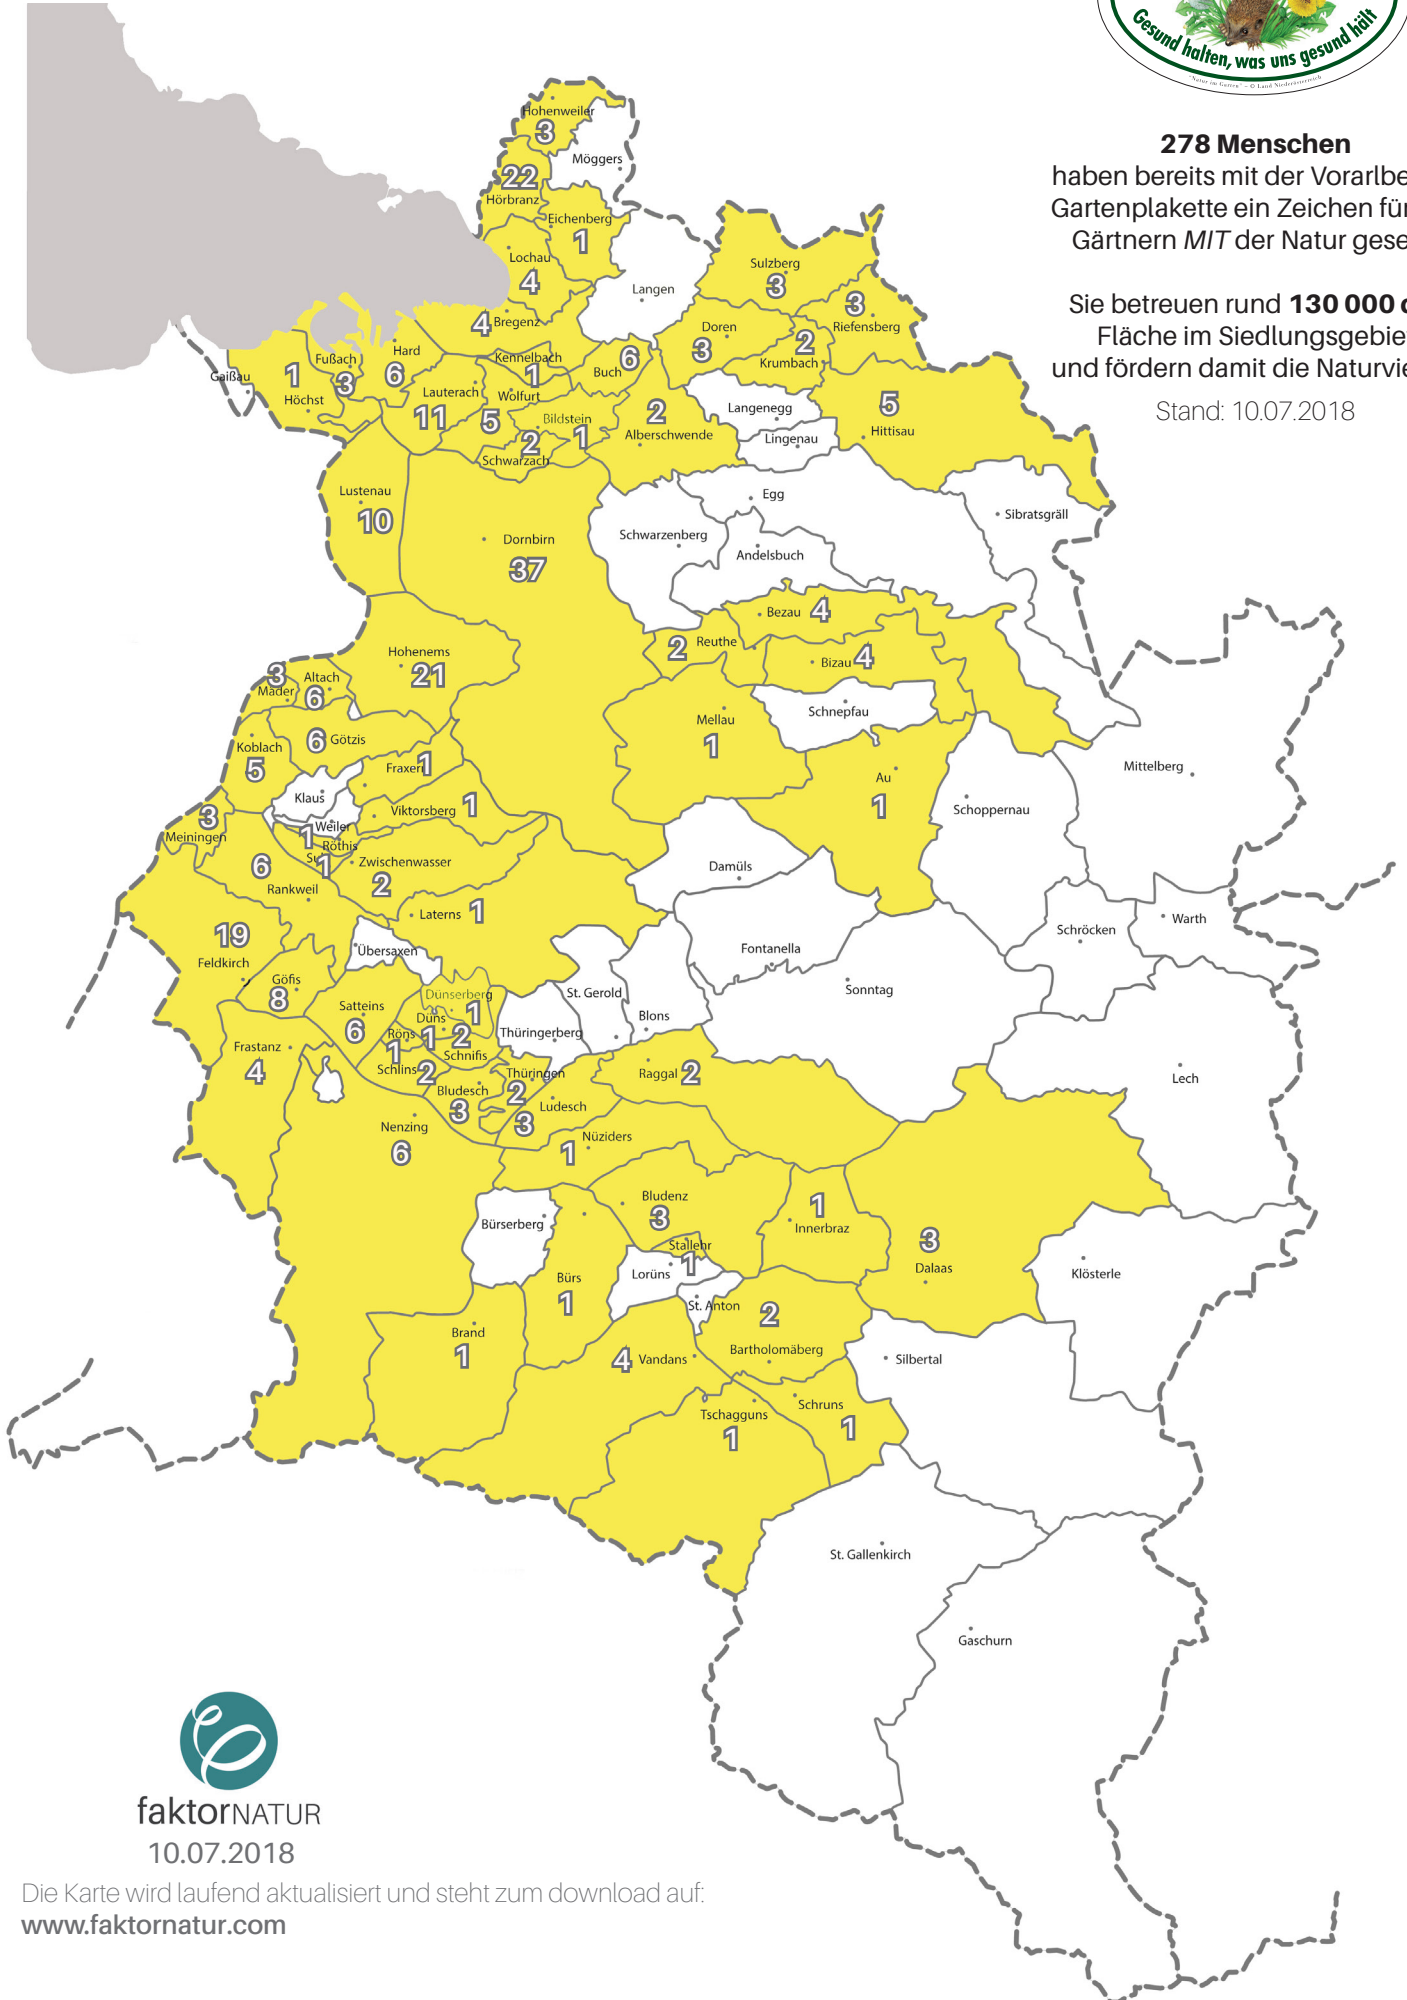

Landkarte

Vorarlberger „Natur im Garten“ Gärtnerinnen und Gärtner

278 Menschen
haben bereits mit der Vorarlberger
Gartenplakette ein Zeichen für das
Gärtnern *MIT* der Natur gesetzt

Sie betreten rund **130 000 qm**
Fläche im Siedlungsgebiet
und fördern damit die **Naturvielfalt**

Stand: 10.07.2018

faktorNATUR

10.07.2018

Die Karte wird laufend aktualisiert und steht zum download auf:
www.faktornatur.com