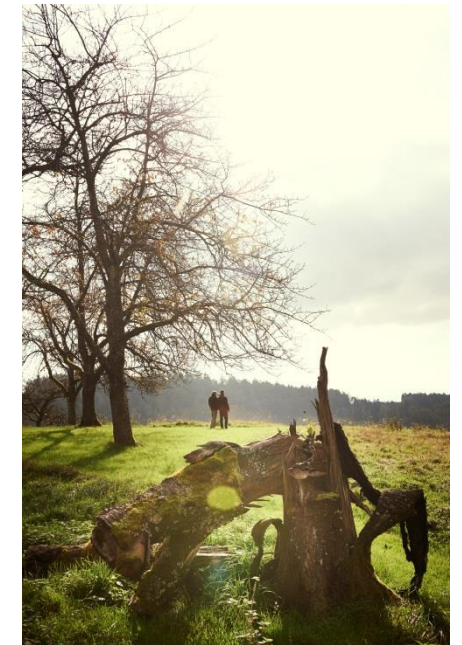

DER HELIX GARTEN

Wo die Natur uns Menschen berührt, bewegt und weiter bringt.

faktorNATUR