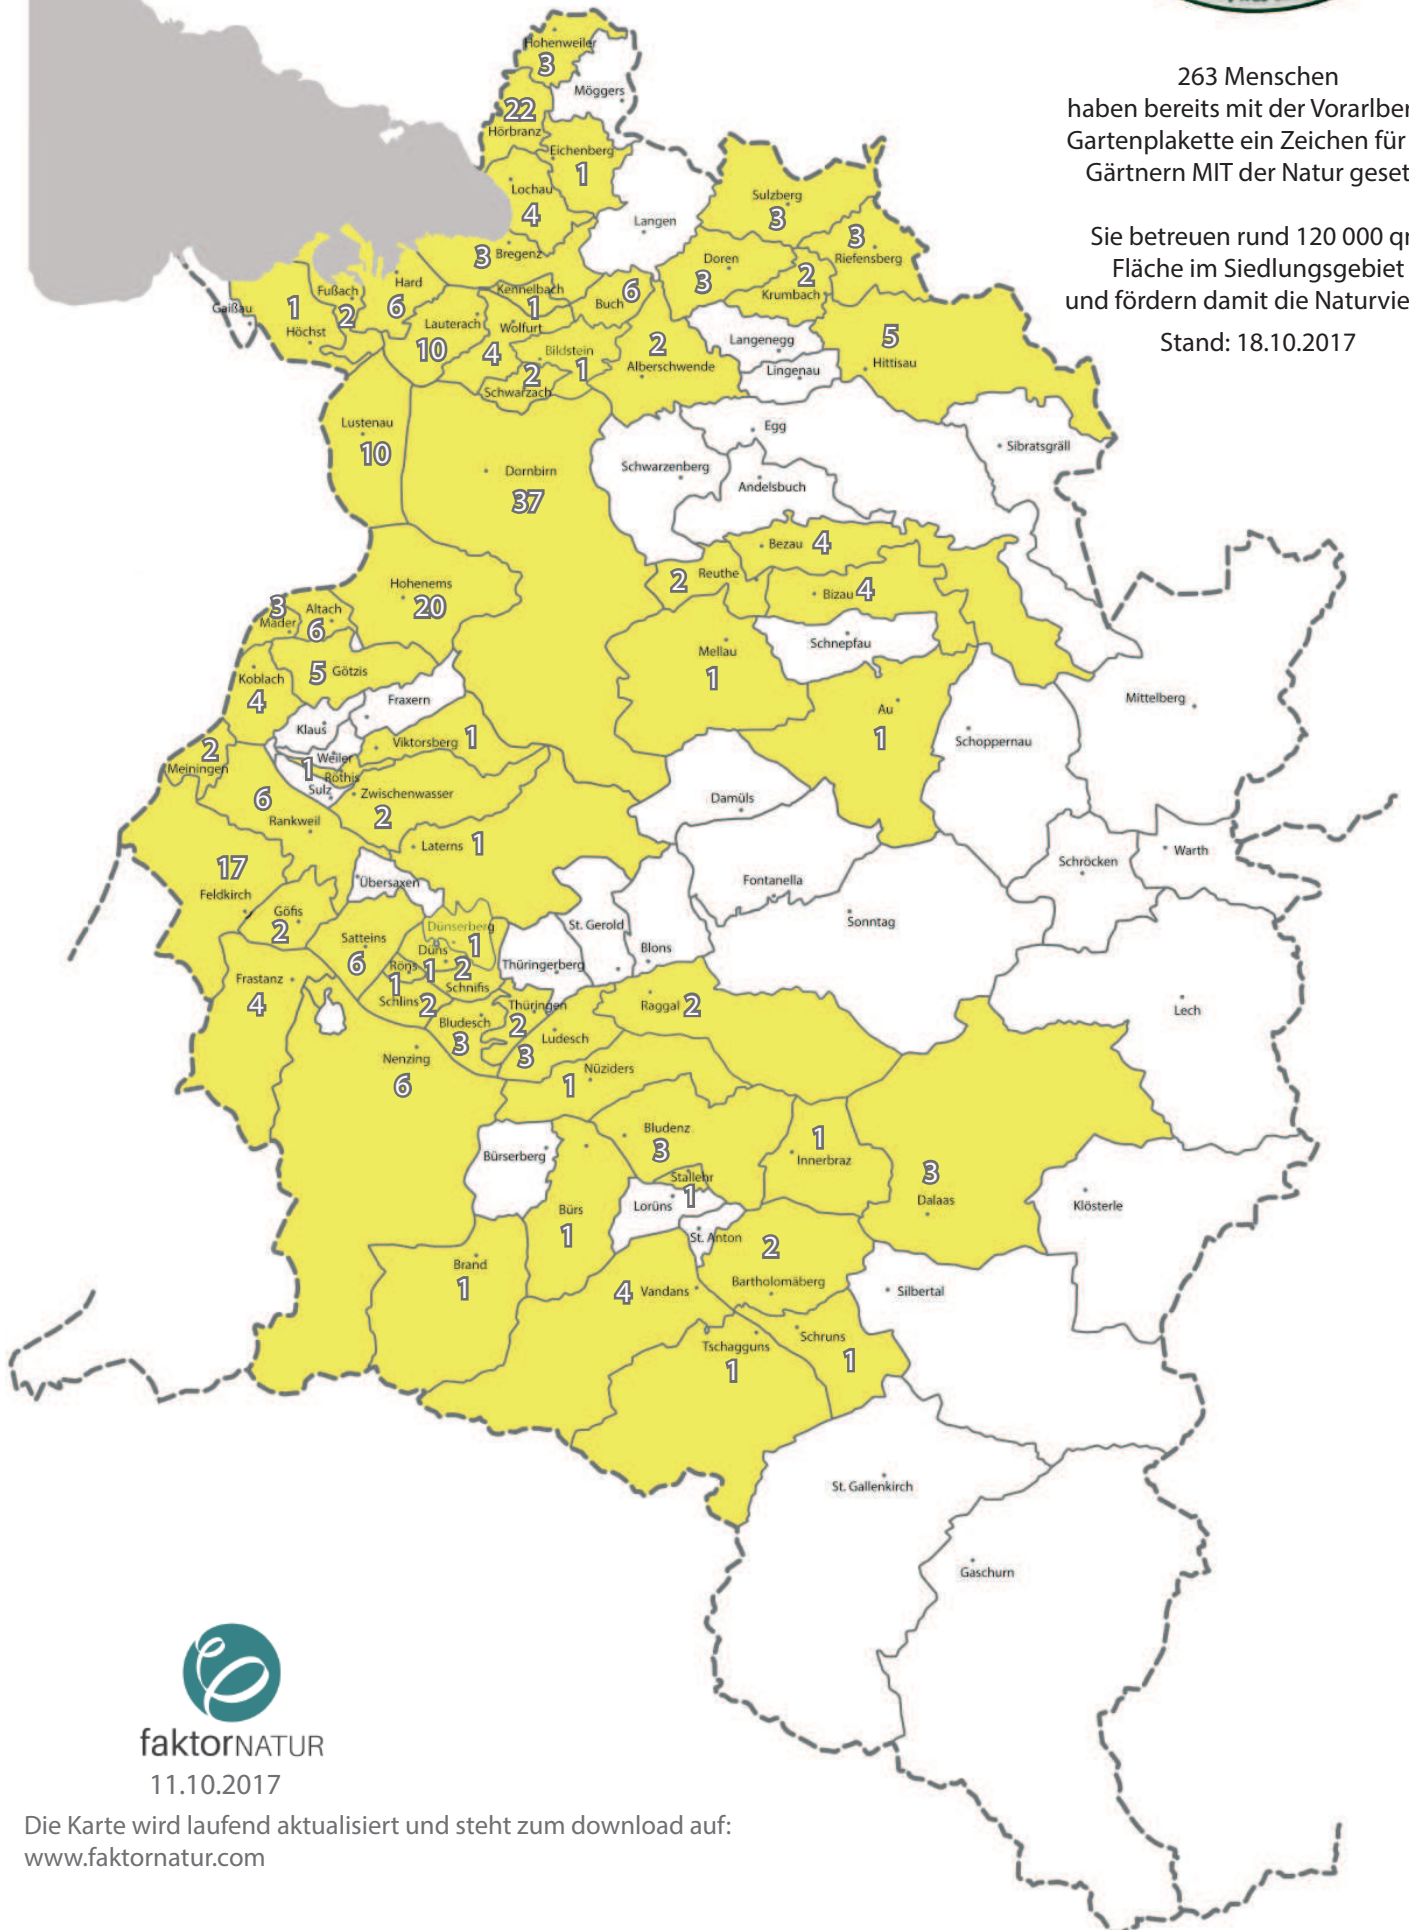

Landkarte

Vorarlberger „Natur im Garten“ Gärtnerinnen und Gärtner

263 Menschen
haben bereits mit der Vorarlberger
Gartenplakette ein Zeichen für das
Gärtnern MIT der Natur gesetzt

Sie betreuen rund 120 000 qm
Fläche im Siedlungsgebiet
und fördern damit die Naturvielfalt

Stand: 18.10.2017

faktornATUR

11.10.2017

Die Karte wird laufend aktualisiert und steht zum download auf:
www.faktornatur.com